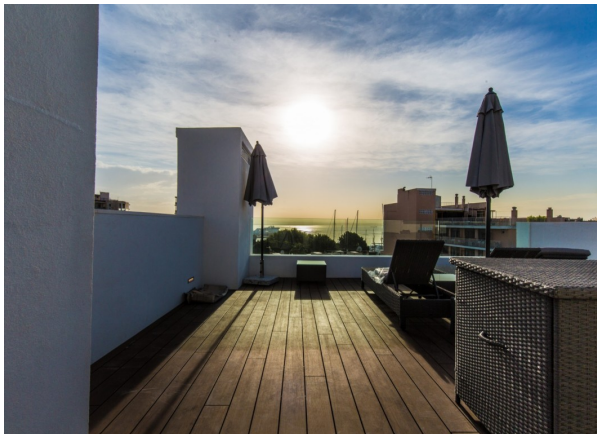

NOTABLE APARTAMENTO EN EL TERRENO

440.000

59 m2

13 m2

1

Palma, El terreno

Apartamento adaptado para personas con discapacidad auditiva. Cocina de Moden con todas las comodidades. Dormitorio con cama doucle y baño extra grande con ducha. Airy sala de estar con sofá cama y comedor para 3-4 personas. Las adaptaciones pueden cambiarse fácilmente a opciones regulares.